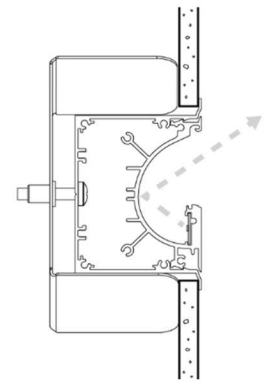

REC (A)

REC (B)

REC (C)

REC (D)

PROJECT:
REV: 26/06/2023

TYPE NO:

QTY:

DARKON.COM.AU